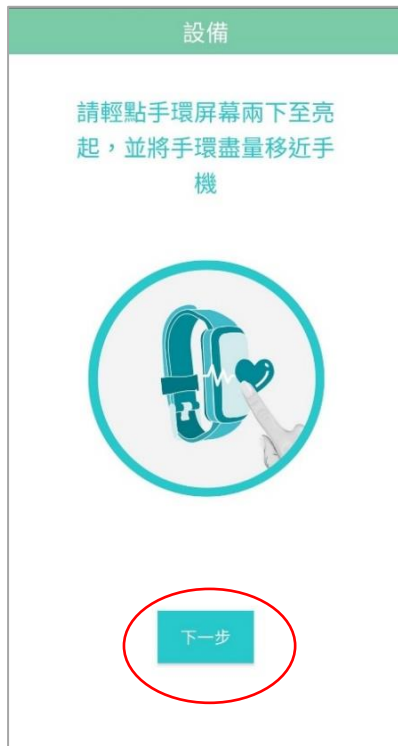

10. 請按“在設定中允許存取”

11. 選擇“一律允許”

Archon 應用程式操作指南 (iOS/Android)

配對手環頁面

1. 到 "設定" 並按 "設備"

2. 要配對手環, 請按 "+"

3.1 如果使用 ALIVE, 選擇"AA01"

3.2 如果使用 BEMOVED, 選擇"AM04"

Archon 應用程式操作指南 (Android)

配對手環 (使用 ALIVE)

3.1.1 按 "下一步"

3.1.2 請將 ALIVE 靠近手機，以便 APP 尋找最近的手環

3.1.2 完成與 Archon App 配對後，會顯示"成功"

3.1.3 如有多於一隻手環，將會顯示手動配對模式，請留意操作指南內容更新

Archon 應用程式操作指南 (iOS)

配對手環 (使用 ALIVE)

3.1.4 按 "下一步"

3.1.5 請按 "配對"

3.1.6 請按 "允許"，完成與 Archon App 配對後，會顯示 "成功"

3.1.7 如有多於一隻手環，將會顯示手動配對模式，請留意操作指南內容更新。

Archon 應用程式操作指南 (iOS/Android)

配對手環 (使用 BEMOVED)

3.2.1 按“下一步”

請輕點手環屏幕兩下至亮起，並將手環盡量移近手機