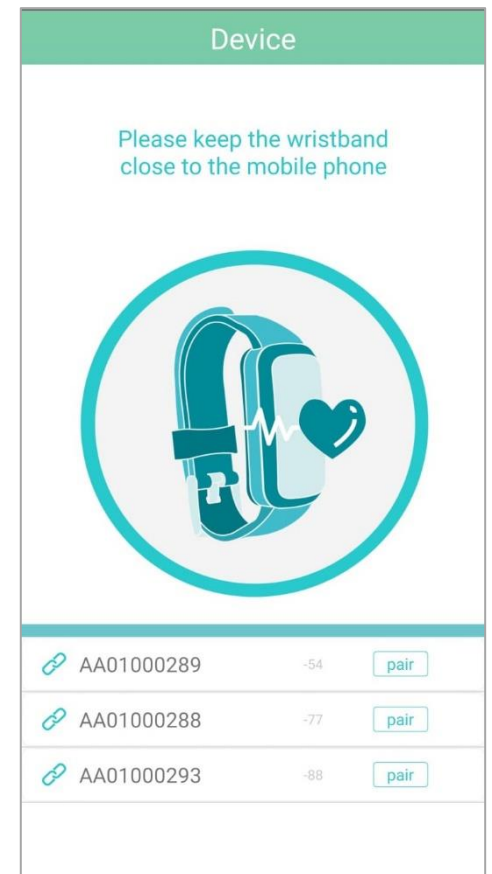

Archon 應用程式操作指南 (Android)

配對手環 (使用 ALIVE)

3.1.1 按 "下一步"

3.1.2 請將 ALIVE 靠近手機，以便 APP 尋找最近的手環

3.1.2 完成與 Archon App 配對後，會顯示"成功"

3.1.3 如有多於一隻手環，將會顯示手動配對模式，請留意操作指南內容更新

Archon 應用程式操作指南 (iOS)

配對手環 (使用 ALIVE)

3.1.4 按 "下一步"

3.1.5 請按 "配對"

3.1.6 請按 "允許"，完成與 Archon App 配對後，會顯示 "成功"

3.1.7 如有多於一隻手環，將會顯示手動配對模式，請留意操作指南內容更新。

Archon 應用程式操作指南 (iOS/Android)

配對手環 (使用 BEMOVED)

3.2.1 按“下一步”

請輕點手環屏幕兩下至亮起，並將手環盡量移近手機

下一步
固件升級

3.2.2 請將 BEMOVED 靠近手機，以便APP尋找最近的手環

請將手環盡量移近手機

3.2.3 如有多於一條手環，將會配對最接近手機的一條手環

請將手環盡量移近手機

Archon 應用程式操作指南 (iOS/Android)

配對手環 (使用 BEMOVED)

3.2.4 同一時間, BEMOVED 屏幕會出現勾號及交叉號, 按勾號接受配對請求.

3.2.5 配對成功後, Archon BEMOVED 會輕微震動並顯示訊息 "CONNECTED"

3.2.6 完成與 Archon App 配對後, 會顯示"成功"

Archon 應用程式操作指南 (iOS/Android)

遊戲

AI 運動家庭遊戲

按開始遊戲

按開始

進入AI 運動家庭遊戲介面