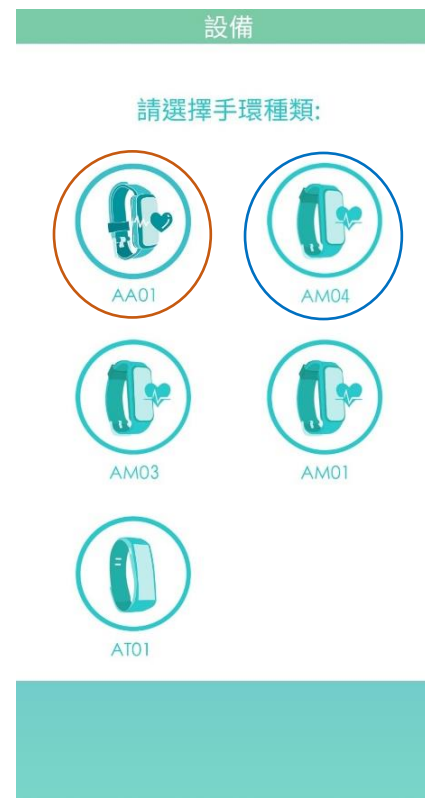

登入帳戶 (Android)

5. 需要允許使用通知功能，請按“前往系統設定”

6. 如顯示不允許，請按“Archon”

7. 請授權 Archon 存取通知，請按“允許”

8. 請啟動“允許存取通知”

Archon 應用程式操作指南

登入帳戶 (Android)

9. 需要允許背景位置權限，請按“好”。

10. 請按“在設定中允許存取”

11. 選擇“一律允許”

Archon 應用程式操作指南 (iOS/Android)

配對手環頁面

1. 到 "設定" 並按 "設備"

2. 要配對手環, 請按 "+"

3.1 如果使用 ALIVE, 選擇"AA01"

3.2 如果使用 BEMOVED, 選擇"AM04"

Archon 應用程式操作指南 (Android)

配對手環 (使用 ALIVE)

3.1.1 按 "下一步"

3.1.2 請將 ALIVE 靠近手機，以便 APP 尋找最近的手環

3.1.2 完成與 Archon App 配對後，會顯示"成功"

3.1.3 如有多於一隻手環，將會顯示手動配對模式，請留意操作指南內容更新

Archon 應用程式操作指南 (iOS)

配對手環 (使用 ALIVE)