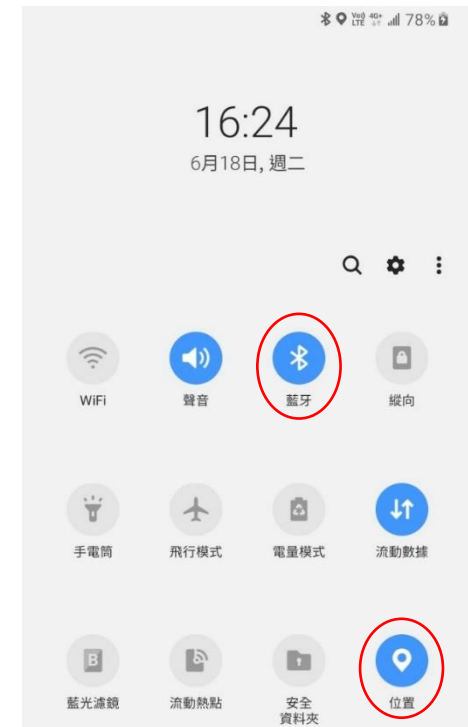

Archon 應用程式操作指南

下載及安裝 Archon 應用程式 (iOS) (需要使用 iOS 10 或以上作業系統)

1. 掃描以下QR code 或直接在 App Store 搜尋 Archon

2. 安裝和開啟 Archon 應用程式

3. 配對前，請確定手機藍牙已經開啟

Archon 應用程式操作指南

下載及安裝 Archon 應用程式 (Android)

(需要使用 Android 6.0 或以上作業系統)

1. 掃描以下QR code 或直接在 Play Store 搜尋 Archon

2. 安裝和開啟 Archon應用程式

3. 配對前，請確定手機藍牙和位置已經開啟

Archon 應用程式操作指南

登入帳戶 (iOS)

1. 請允許傳送通知

2. 請確認使用藍牙，按“好”

3. 輸入學校提供預設電郵及密碼，閱讀使用條款了解使用詳情，勾選接受，然後按“登入”