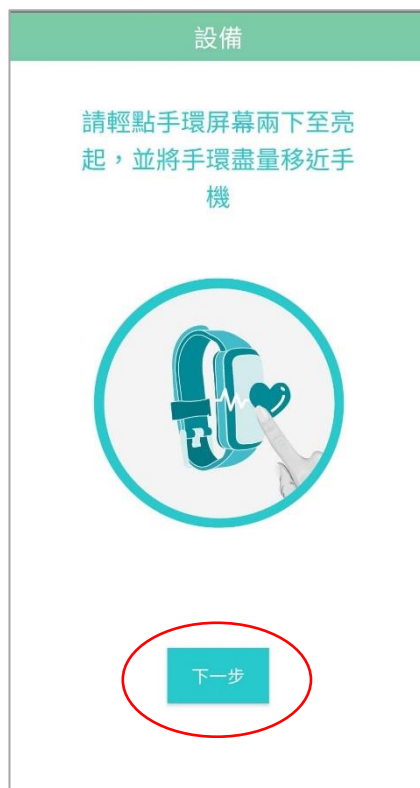

登入帳戶 (Android)

5. 需要允許使用通知功能，請按“前往系統設定”

6. 如顯示不允許，請按“Archon”

7. 請授權 Archon 存取通知，請按“允許”

8. 請啟動“允許存取通知”

Archon 應用程式操作指南

登入帳戶 (Android)

9. 需要允許背景位置權限，請按“好”。

10. 請按“在設定中允許存取”

11. 選擇“一律允許”

Archon 應用程式操作指南 (iOS/Android)

配對手環頁面

1. 到 "設定" 並按 "設備"

2. 要配對手環, 請按 "+"

3.1 如果使用 ALIVE, 選擇"AA01"

3.2 如果使用 BEMOVED, 選擇"AM04"

Archon 應用程式操作指南 (Android)

配對手環 (使用 ALIVE)

3.1.1 按 "下一步"

3.1.2 請將 ALIVE 靠近手機，以便 APP 尋找最近的手環

3.1.2 完成與 Archon App 配對後，會顯示"成功"

3.1.3 如有多於一隻手環，將會顯示手動配對模式，請留意操作指南內容更新

Archon 應用程式操作指南 (iOS)

配對手環 (使用 ALIVE)