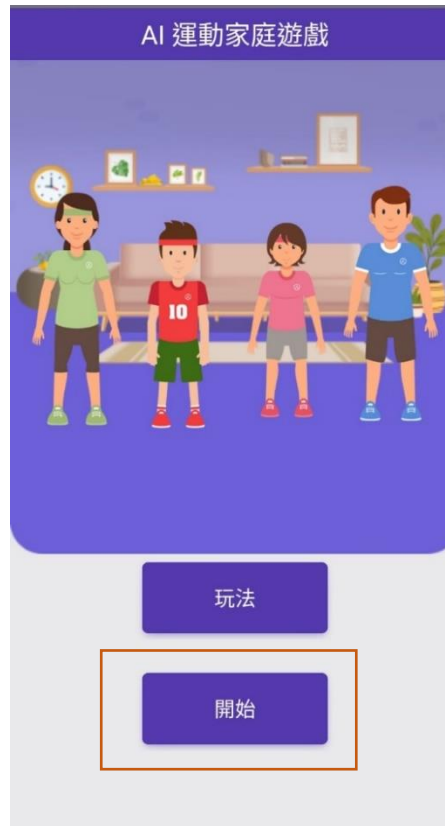

下一步
固件升級

3.2.2 請將 BEMOVED 靠近手機，以便APP尋找最近的手環

請將手環盡量移近手機

3.2.3 如有多於一條手環，將會配對最接近手機的一條手環

請將手環盡量移近手機

Archon 應用程式操作指南 (iOS/Android)

配對手環 (使用 BEMOVED)

3.2.4 同一時間, BEMOVED 屏幕會出現勾號及交叉號, 按勾號接受配對請求.

3.2.5 配對成功後, Archon BEMOVED 會輕微震動並顯示訊息 "CONNECTED"

3.2.6 完成與 Archon App 配對後, 會顯示"成功"

Archon 應用程式操作指南 (iOS/Android)

遊戲

AI 運動家庭遊戲

按開始遊戲

按開始

進入AI 運動家庭遊戲介面