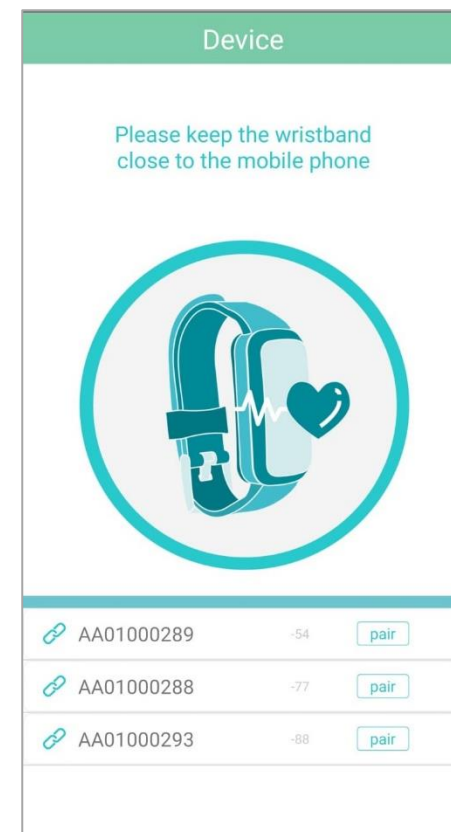

10. 請按“在設定中允許存取”

11. 選擇“一律允許”

Archon 應用程式操作指南 (iOS/Android)

配對手環頁面

1. 到 "設定" 並按 "設備"

2. 要配對手環, 請按 "+"

3.1 如果使用 ALIVE, 選擇"AA01"

3.2 如果使用 BEMOVED, 選擇"AM04"

Archon 應用程式操作指南 (Android)

配對手環 (使用 ALIVE)

3.1.1 按 "下一步"

3.1.2 請將 ALIVE 靠近手機，以便 APP 尋找最近的手環

3.1.2 完成與 Archon App 配對後，會顯示"成功"

3.1.3 如有多於一隻手環，將會顯示手動配對模式，請留意操作指南內容更新

Archon 應用程式操作指南 (iOS)

配對手環 (使用 ALIVE)

3.1.4 按 "下一步"

3.1.5 請按 "配對"

3.1.6 請按 "允許"，完成與 Archon App 配對後，會顯示 "成功"

3.1.7 如有多於一隻手環，將會顯示手動配對模式，請留意操作指南內容更新。

Archon 應用程式操作指南 (iOS/Android)

配對手環 (使用 BEMOVED)

3.2.1 按“下一步”

請輕點手環屏幕兩下至亮起，並將手環盡量移近手機