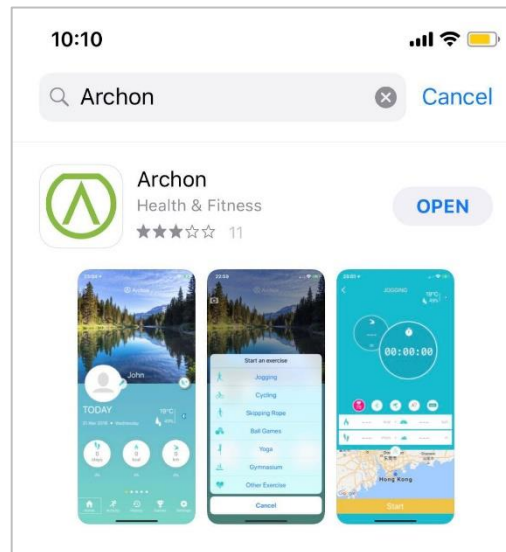

尼詩培訓中心
NICE Training Centre
Need Incentive Confidence Environment

內容

題目：	頁數：
下載及安裝 Archon 應用程式 (iOS)	3
下載及安裝 Archon 應用程式 (Android)	4
登入帳戶 (iOS)	5
登入帳戶 (Android)	6 - 8
配對手環頁面	9
配對手環 (使用 BEMOVED)	10 - 11
配對手環 (使用 ALIVE)	12 - 13
AI 運動家庭遊戲	14

Archon 應用程式操作指南

下載及安裝 Archon 應用程式 (iOS) (需要使用 iOS 10 或以上作業系統)

1. 掃描以下QR code 或直接在 App Store 搜尋 Archon

2. 安裝和開啟 Archon 應用程式

3. 配對前，請確定手機藍牙已經開啟

Archon 應用程式操作指南

下載及安裝 Archon 應用程式 (Android)

(需要使用 Android 6.0 或以上作業系統)

1. 掃描以下QR code 或直接在 Play Store 搜尋 Archon

2. 安裝和開啟 Archon應用程式

3. 配對前，請確定手機藍牙和位置已經開啟

Archon 應用程式操作指南

登入帳戶 (iOS)

1. 請允許傳送通知

2. 請確認使用藍牙，按“好”

3. 輸入學校提供預設電郵及密碼，閱讀使用條款了解使用詳情，勾選接受，然後按“登入”