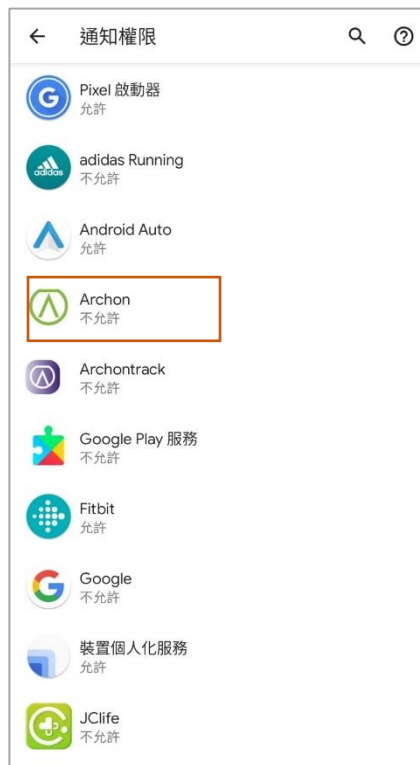

Archon 應用程式操作指南

下載及安裝 Archon 應用程式 (iOS) (需要使用 iOS 10 或以上作業系統)

1. 掃描以下QR code 或直接在 App Store 搜尋 Archon

2. 安裝和開啟 Archon 應用程式

3. 配對前，請確定手機藍牙已經開啟

Archon 應用程式操作指南

下載及安裝 Archon 應用程式 (Android)

(需要使用 Android 6.0 或以上作業系統)

1. 掃描以下QR code 或直接在 Play Store 搜尋 Archon

2. 安裝和開啟 Archon應用程式

3. 配對前，請確定手機藍牙和位置已經開啟

Archon 應用程式操作指南

登入帳戶 (iOS)

1. 請允許傳送通知

2. 請確認使用藍牙，按“好”

3. 輸入學校提供預設電郵及密碼，閱讀使用條款了解使用詳情，勾選接受，然後按“登入”

4. 現階段學生資料已設定，不允許更改目標步數

Archon 應用程式操作指南

登入帳戶 (Android)

1. 使用預設電郵和密碼登入

2. 輸入學校提供預設電郵及密碼, 閱讀使用條款了解使用詳情, 勾選接受, 然後按“登入”

3. 現階段學生資料已設定, 不允許更改目標步數

4. 請允許存取此裝置的位置資訊, 選擇“使用應用程式時”。

Archon 應用程式操作指南

登入帳戶 (Android)

5. 需要允許使用通知功能，請按“前往系統設定”

6. 如顯示不允許，請按“Archon”

7. 請授權 Archon 存取通知，請按“允許”

8. 請啟動“允許存取通知”

Archon 應用程式操作指南

登入帳戶 (Android)

9. 需要允許背景位置權限，請按“好”。