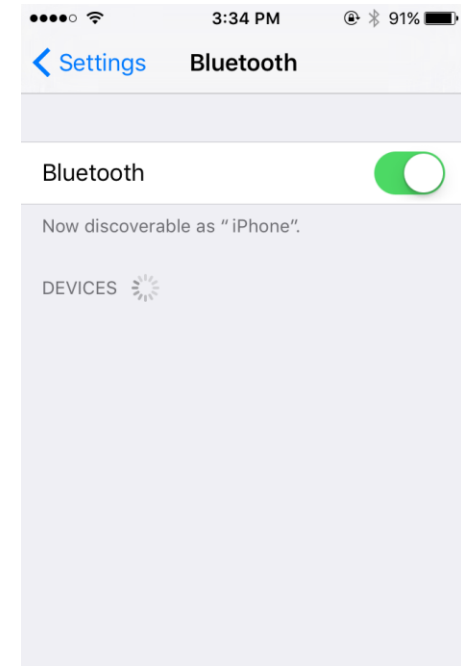

Archon 應用程式操作指南

下載及安裝 Archon 應用程式 (iOS) (需要使用 iOS 10 或以上作業系統)

1. 掃描以下QR code 或直接在 App Store 搜尋 Archon

2. 安裝和開啟 Archon 應用程式

3. 配對前，請確定手機藍牙已經開啟

Archon 應用程式操作指南

下載及安裝 Archon 應用程式 (Android)

(需要使用 Android 6.0 或以上作業系統)