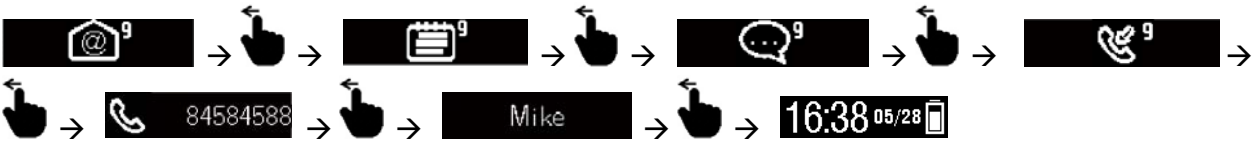

短讯通知

未接来电通知

- 打开手机 Archon 应用程序，在“设置”点选“通知”，并选择要接收的通知
- 请确保手机蓝牙已经打开，并与 Archon Touch 在有效连接范围内。
- 按下“保存”会把您的选择同步到 Archon Touch。当您的手机收到通知，Archon Touch 将会透过图示通知您。收到 SMS 及电邮通知时，Archon Touch 更会发出震动提示。
- 进入睡眠模式后，所有通知都会停用。

以下是一些 Archon Touch 显示通知的例子：

7. 提醒

善用手机 Archon 应用程序内的“提醒”功能，助您每天不会错过做运动、进餐、约会或睡眠的时间。在“设置”内的“设备同步”，点选“定时提醒”，按“+”新增要提醒的项目及设定时间，设定好后选“开”，再按“保存”同步到 Archon Touch。已建立的提醒，可单击时间作出修改或长按删除，注意修改后必须要保存及同步。

8. 无线升级

Archon Touch 支持无线升级，升级时会显示升级图标。升级完毕后，Archon Touch 会重新启动及显示时间、日期及电量图示。