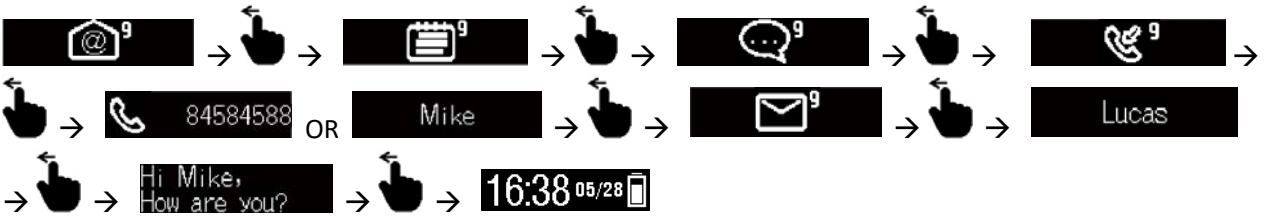

短讯通知

未接来电通知

- 打开手机 Archon 应用程序，在“设置”点选“通知”，并选择要接收的通知
- 请确保手机蓝牙已经打开，并与 Archon Touch 在有效连接范围内。
- 按下“保存”会把您的选择同步到 Archon Touch。当您的手机收到通知，Archon Touch 将会透过图示通知您。收到 SMS 及电邮通知时，Archon Touch 更会发出震动提示。
- 进入睡眠模式后，所有通知都会停用。

以下是一些 Archon Touch 显示通知的例子：

7. 提醒

善用手机 Archon 应用程序内的“提醒”功能，助您每天不会错过做运动、进餐、约会或睡眠的时间。在“设置”内的“设备同步”，点选“定时提醒”，按“+”新增要提醒的项目及设定时间，设定好后选“开”，再按“保存”同步到 Archon Touch。已建立的提醒，可单击时间作出修改或长按删除，注意修改后必须要保存及同步。

8. 无线升级

Archon Touch 支持无线升级，升级时会显示升级图标。升级完毕后，Archon Touch 会重新启动及显示时间、日期及电量图示。