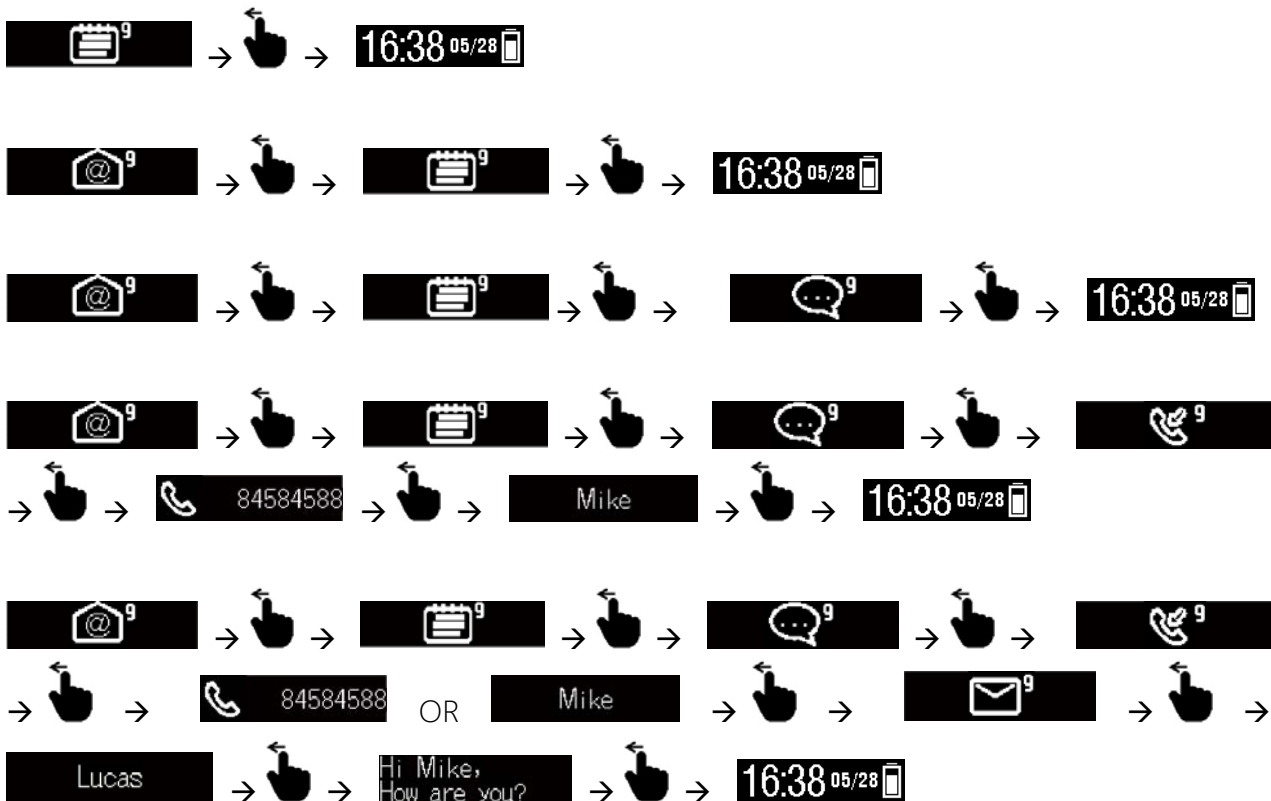

請確保您的手機和手環是在藍牙可連接的範圍以內

5. 手環資料與應用程式同步

Archon Touch 會為您保留 7 天的紀錄，我們建議您每天最少同步一次，並留意 Archon 的最新消息及活動。

- 開啟 Archon 應用程式

- 在活動版面，按“同步”圖示，再選擇“設備同步”
- 您的 Archon Touch 會出現 SYNC 圖示，並開始同步。同步完成後，將會顯示時間、日期及電量圖示 

6. 顯示

6.1 時間、日期及電量

連按兩下  可點亮手環，並顯示時間、日期及電量

6.2 步數

第一次向左滑動  將會顯示已步行或奔跑的步數

6.3 距離 (公里)

第二次向左滑動  將會顯示已步行或奔跑的距離

6.4 卡路里

第三次向左滑動  將會顯示基於一般的代謝率計算燃燒的卡路里

6.5 反轉屏幕

第四次向左滑動  將會顯示反轉屏幕圖示。長按 3 秒  直至出現確認圖示 ，之後可選擇確認或取消。

6.6 睡眠模式

第五次向左滑動  將會顯示睡眠模式圖示 。長按 3 秒  進入睡眠模式後，手環會輕微震動，Archon Touch 隨即開始助您監測睡眠質素。您亦可以在 Archon 應用程式內設置每天進入“自動睡眠”模式的時間。

當您睡覺時，Archon Touch 可以識別淺睡、深睡及清醒的狀態，並幫您紀錄下來。當資料同步到您的手機後，您可以隨時在手機 Archon 應用程式內，翻查您的睡眠狀況。

以下是一些 Archon Touch 顯示通知的例子：

7. 提醒

善用手機 Archon 應用程式內的“提醒”功能，助您每天不會錯過做運動、進餐、約會或睡眠的時間。在“設置”內的“設備同步”，點選“定時提醒”，按“+”新增要提醒的項目及設定時間，設定好後選“開”，再按“保存”同步到 Archon Touch。已建立的提醒，可按一下時間作出修改或長按刪除，注意修改後必須要保存及同步。

8. 無線升級

Archon Touch 支援無線升級，升級時會顯示升級圖示。升級完畢後，Archon Touch 將會重新啟動及顯示時間、日期及電量圖示。